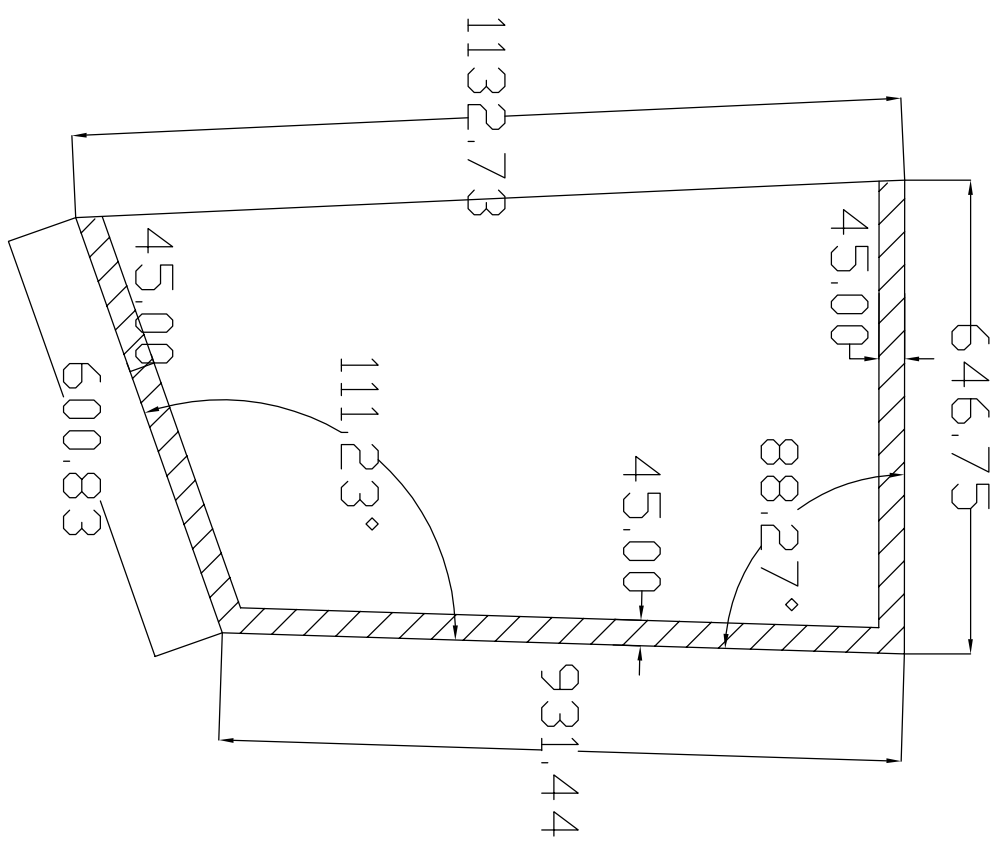

646.75  
 3+0.76+3

|                 |  |  |  |  |  |  |  |  |  |
|-----------------|--|--|--|--|--|--|--|--|--|
| Left side glass |  |  |  |  |  |  |  |  |  |
| RST-KODIAK002   |  |  |  |  |  |  |  |  |  |
| 1:10            |  |  |  |  |  |  |  |  |  |